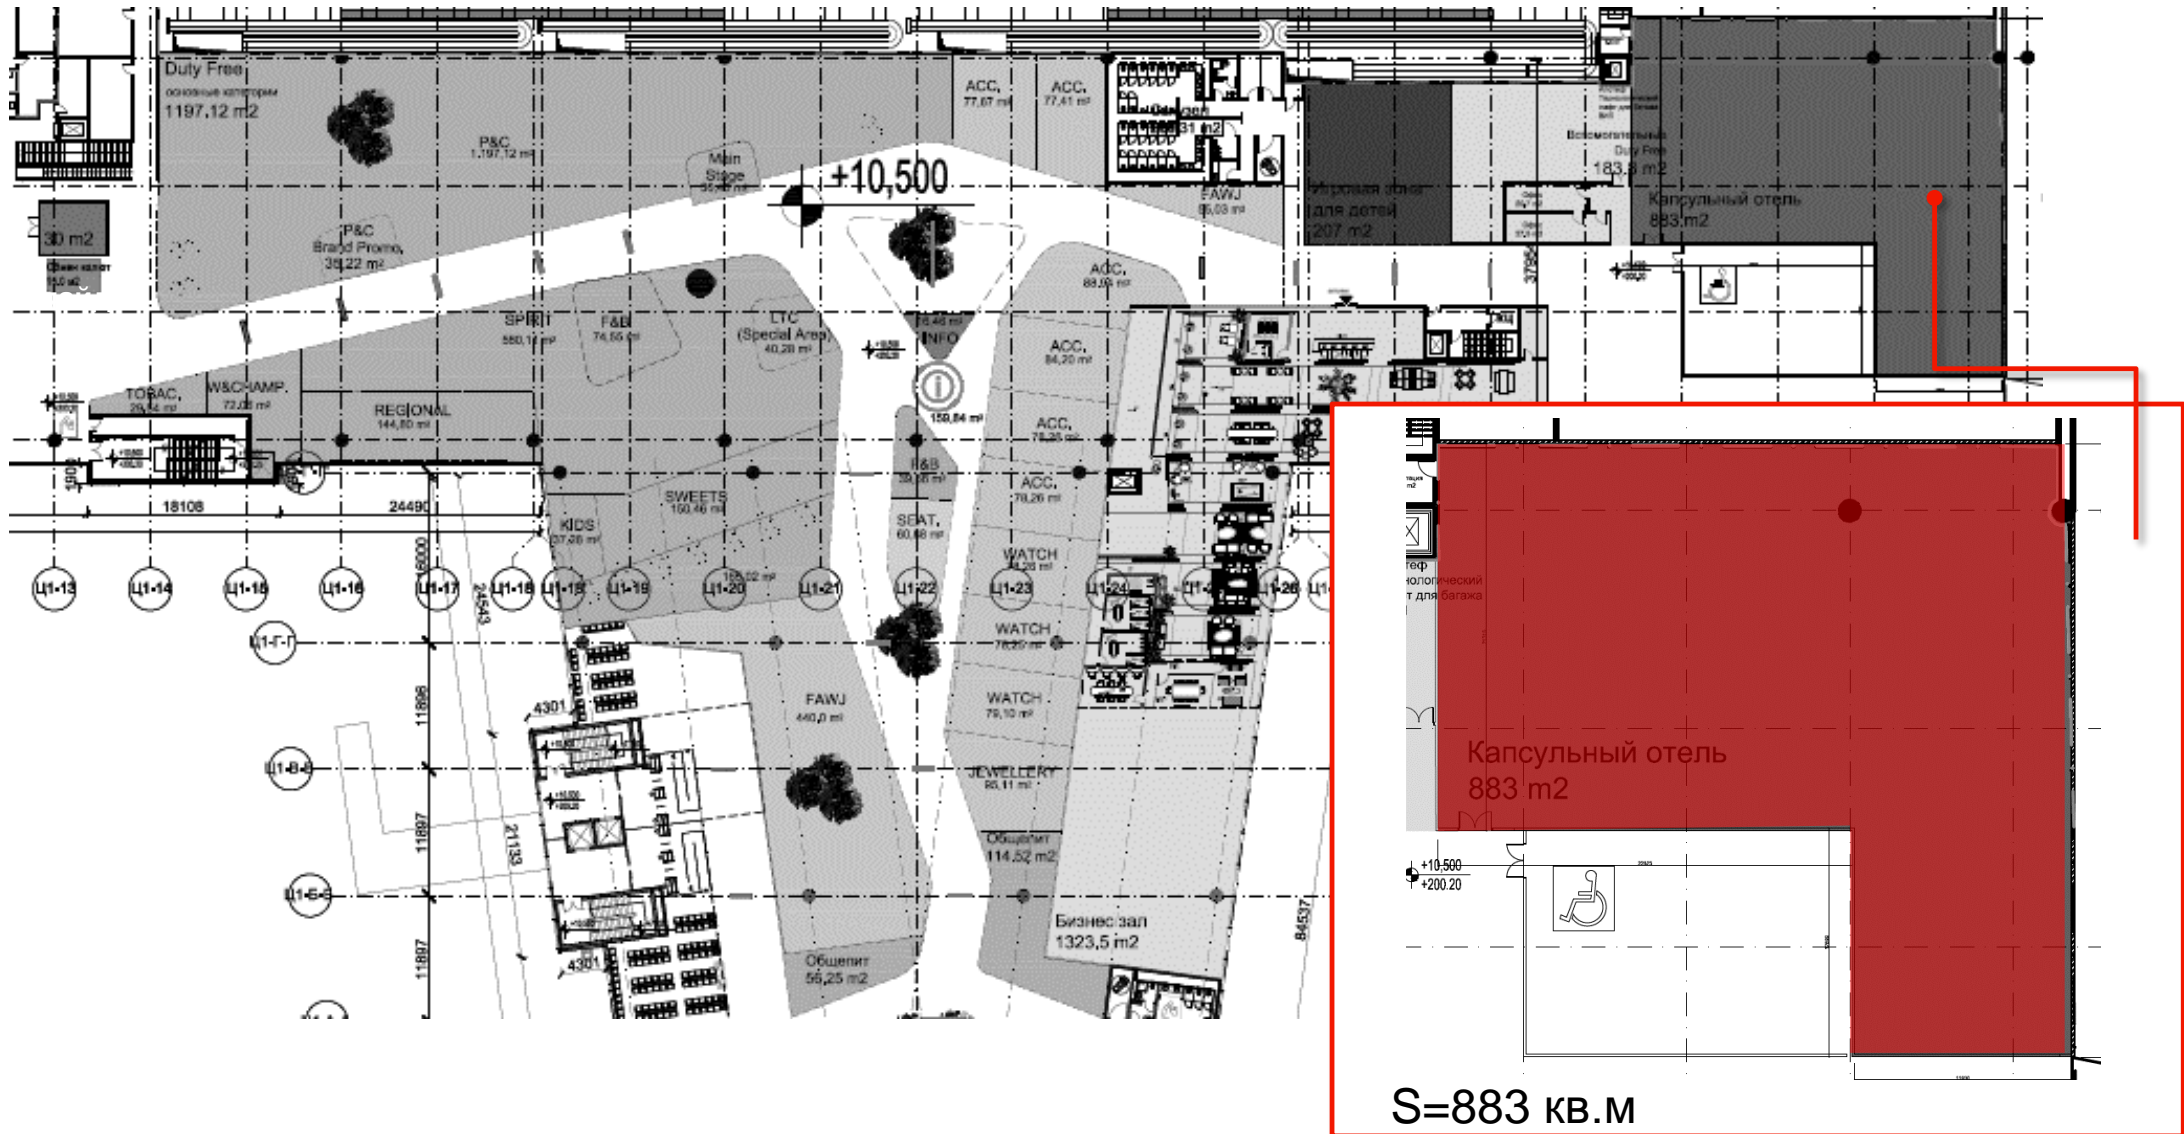

## Расположение непосредственно на пассажиропотоке

- Подавляющая часть коммерческих площадей в терминале расположены непосредственно на пути пассажиров к выходу на посадку / выходу из аэропорта

# Помещение, предлагаемое в аренду в терминале С Международного Аэропорта Шереметьево

4

слайд

Терминал С  
Чистая зона/Вылет

Отель

883,0  
КВ.М

минимальные условия  
предоставляются по запросу

**Предложение по аренде: отель**  
**(Чистая зона/вылет)**  
**Схема расположения**